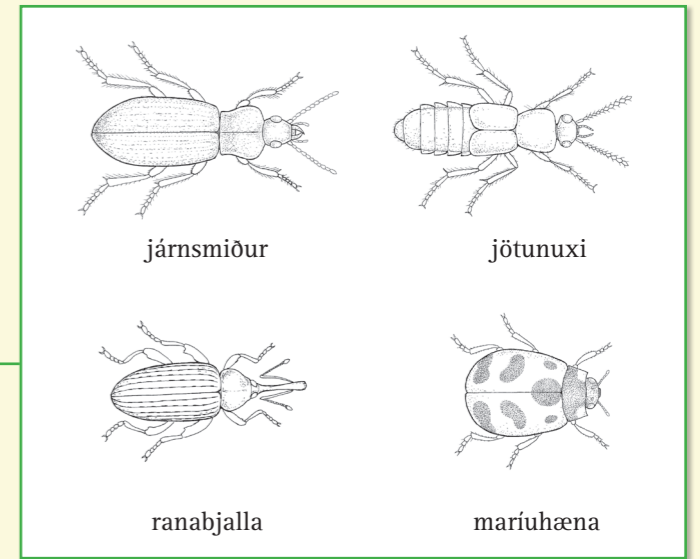

# LANDIÐ

HVAÐ HEFUR DÝRIÐ MARGA FÆTUR?

Engir fætur

SMÁDÝR Í JARÐVEGI

Sex fætur

SKORTÍTUR

BJÖLLUR

Átta fætur

<<1 cm

>1 cm

Kúlulaga líkami

FÍÐRILDI

Tviskiptur líkami

FLUGUR

2 vængir

4 vængir